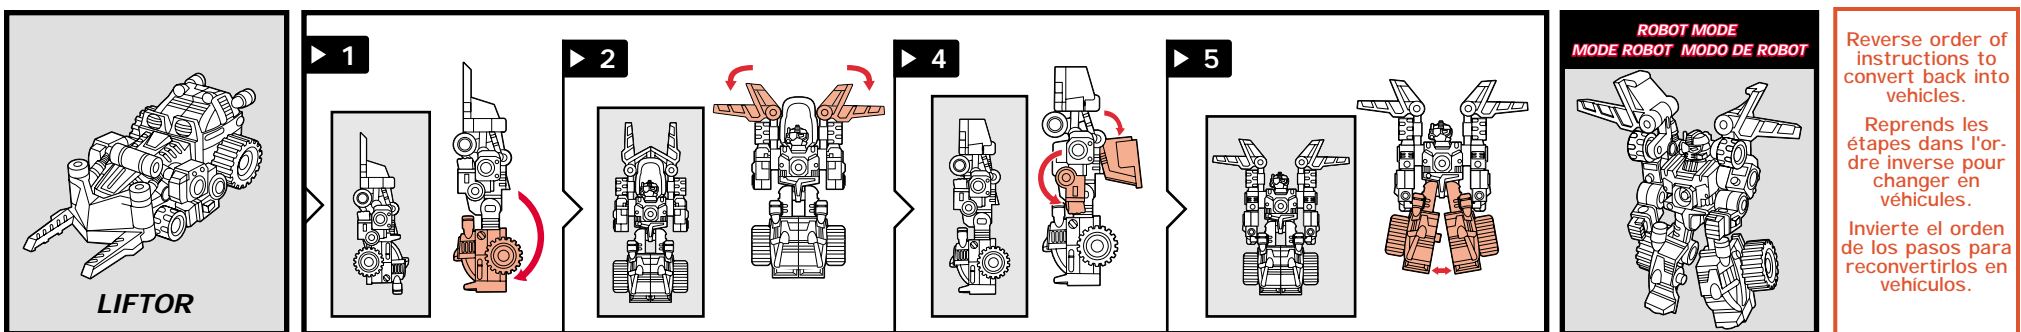

TRANSFORMERS ARMADA

INSTRUCTIONS INSTRUCCIONES

NOTE: Some parts are made to detach if excessive force is applied and are designed to be re-attached if separation occurs. Adult supervision may be necessary for younger children.

NOTA: Certaines pièces se détacheront sous une trop forte pression; dans un tel cas, il suffit de les réemboîter. La supervision d'un adulte peut être nécessaire pour les plus jeunes enfants.

NOTA: Algunas piezas podrían desprenderse si se aplica demasiada presión. Si ello ocurre, vuelve a unirlos. Requiere la supervisión de un adulto con niños más pequeños.

**SMOKESCREEN™ with
LIFTOR™ MINI-CON™ figure**
**SMOKESCREEN avec la figurine
MINIMODUS LIFTOR**
**SMOKESCREEN con la figura
MINIMODUS LIFTOR**

AGE • 5+
EDAD • 5+

80715/80702 Asst.

transformers.com

P/N 619017000

CHANGING TO ROBOT • POUR CHANGER EN ROBOT • PARA CAMBIAR EN ROBOT

CHANGING TO ROBOT • POUR CHANGER EN ROBOT • PARA CAMBIAR EN ROBOT

Reverse order of instructions to convert back into vehicles.

Reprends les étapes dans l'ordre inverse pour changer en véhicules.